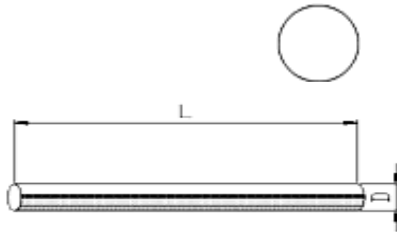

**CILINDRETTI RETTIFICATI
IN METALLO DURO MICROGRANA**
CODICE BAR

Tipo Md
MD

Tolleranza
gambo
 $\varnothing d$
h6

**CILINDRETTI RETTIFICATI
IN METALLO DURO MICROGRANA
CON MEZZERIA**
codice CSM
CODICE CSM