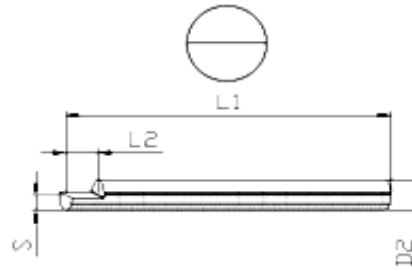

**CILINDRETTI RETTIFICATI
IN METALLO DURO MICROGRANA**
CODICE BAR

Tipo Md
MD

Tolleranza
gambo
 $\varnothing d$
h6

**CILINDRETTI RETTIFICATI
IN METALLO DURO MICROGRANA
CON MEZZERIA**
codice CSM
CODICE CSM

CODICE	D	L	EURO	CODICE	D2	L1	L2	EURO
BAR3040	3	40		CSM3040	3	40	8	
BAR3100	3	100		CSM3100	3	100	8	
BAR3320	3	320		CSM4050	4	50	10	
BAR4050	4	50		CSM4100	4	100	10	
BAR4100	4	100		CSM5050	5	50	10	
BAR4320	4	320		CSM5100	5	100	10	
BAR5050	5	50		CSM6050	6	50	12	
BAR5100	5	100		CSM6100	6	100	12	
BAR5320	5	320		CSM8060	8	60	14	
BAR6050	6	50		CSM8100	8	100	14	
BAR6100	6	100		CSM10072	10	72	15	
BAR6320	6	320		CSM10100	10	100	15	
BAR8060	8	60		CSM12075	12	75	16	
BAR8100	8	100		CSM12100	12	100	16	
BAR8320	8	320		CSM14100	14	100	18	
BAR10072	10	72		CSM16100	16	100	18	
BAR10100	10	100						
BAR10320	10	320						
BAR12075	12	75						
BAR12100	12	100						
BAR12320	12	320						
BAR14320	14	320						
BAR16320	16	320						
BAR18320	18	320						
BAR20320	20	320						